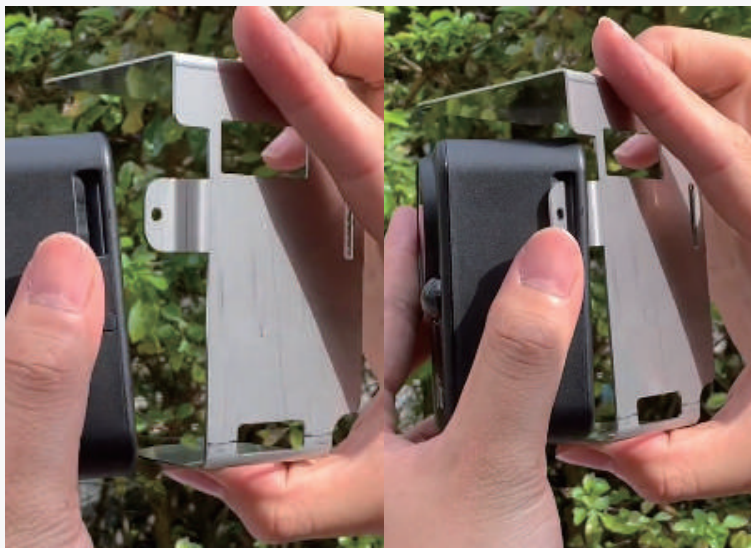

縮時機遮陽罩 - AT0001

特色:

- 專為戶外環境使用而設計
- 材質: 304不銹鋼堅固耐用
- 尺寸: (長 x 寬x 高): 207mm x 160mm x 140mm
- 保護縮時機不受直接日曬雨淋或是外物撞擊
- 超耐用

Dimensions

預防豪大雨或是水柱沖刷

預留孔座保持安裝彈性

一秒安裝簡單快速

預留綁帶孔位