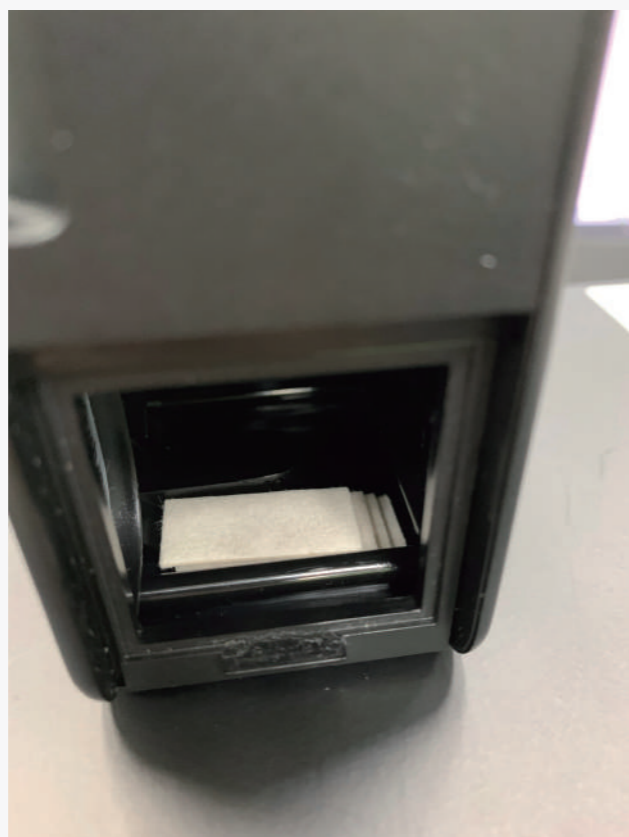

縮時機乾燥片 - AT0004

乾燥片使用方式

1. 將乾燥片包裝打開(請於使用前才將包裝拆封，以免乾燥片失效)。
2. 取出乾燥片置於電池盒底部位置。
3. 將電池盒置入縮時攝影機。
4. 於下雨/潮濕天氣後或每次更換電池時將乾燥片取出，置換新乾燥片，以確保乾燥效果。
5. 使用過的乾燥片可置於乾燥箱將水分脫去後重複使用。

乾燥片擺放位置

電池盒下方與縮時機之空間，可放置四片。

電池盒前方與縮時機之空間，可各放置三片。